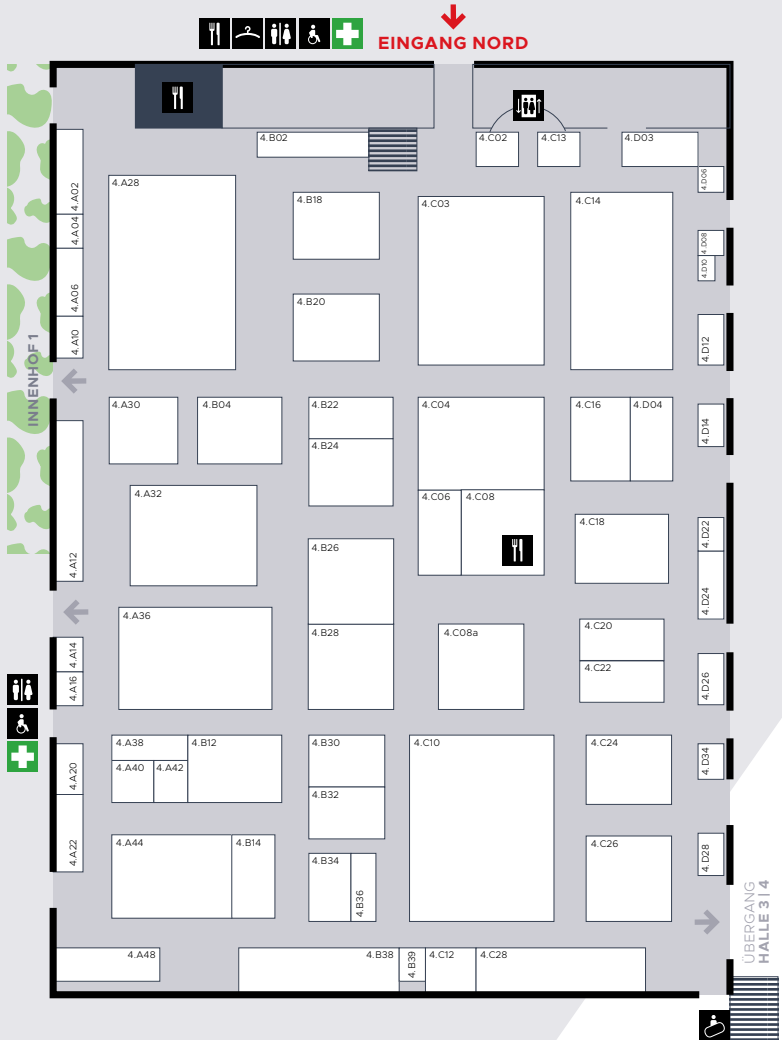

HALLE 5

HALLE 6

Stand: 27.02.2026

**MOTORRÄDER
DORTMUND**

Save the date
04.-07. März
2027