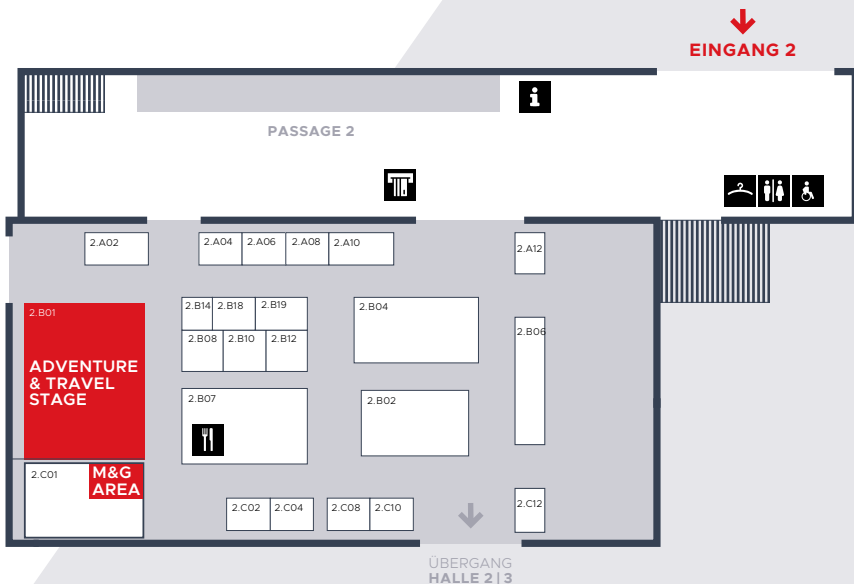

T				Vit Moda S.R.L.S.	H3	3.A10
Team schraeglagen-training	H4	4.D12		VitalSigns – Manuela Hermann	H4	4.A48
Team Techniker Racing	H3	3.A22		vmaxxers.net	H5	5.B16
TM Moto Germany	H3	3.D18		VOGE – MSA GmbH	H3	3.B20
Toms Motorradshop	H4	4.C28		VR Motorrad	H3	3.D38
TOP SELLERIE	H3	3.B18		W		
Tour 66, Inc.	H4	4.D10		Wegner und Team Biker on Tour	H2	2.B04
TREILER GTT GmbH	H4	4.B14		WetzlosWeltwärts	H3	3.E18
Triumph Motorrad Deutschland GmbH	H3	3.A20		Wilbers Products GmbH	H4	4.C26
				Wirth, Simone	H5	5.A08
U				Wunderlich GmbH	H4	4.C08a
Uwes Schievtraining	H4	4.B12		XYZ		
Ultraviolette	H3	3.D11		Yokohama TWS Slovenija d.o.o.	H3	3.C04
				ZONTES	H3	3.C18
V				ZWEIRADMEISTER GmbH	H3	3.A28
VARTA	H3	3.C14		Zweitakt- & Youngtimertreffen	H5	5.D22
Vereinigte Motorrad Staffeln e. V.	H5	5.D02				
Verhuven Touristik & Logistik	H3	3.C15				

HALLE 2