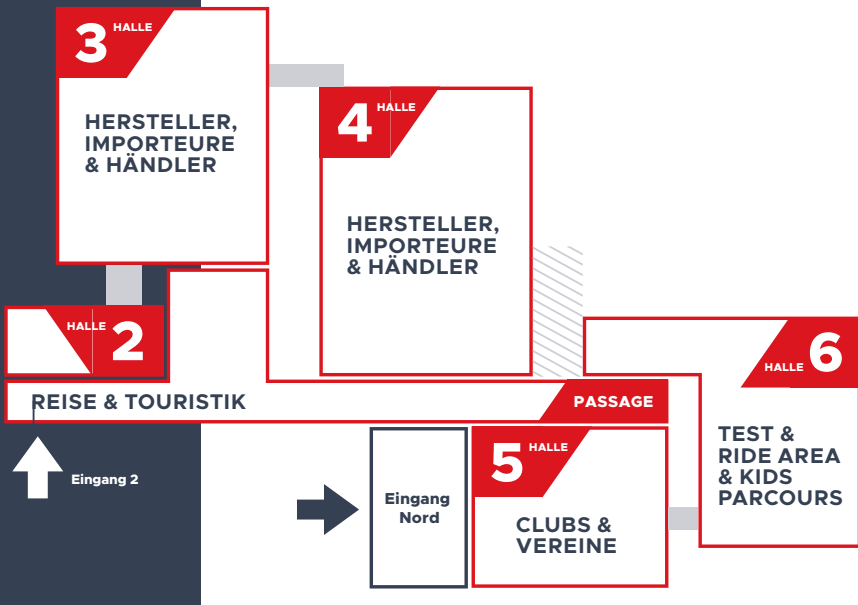

Fünf Hallen voller Bikes, Zubehör, Bekleidung, starker Marken und frischer Ideen warten darauf, von dir entdeckt zu werden. Hier startet deine neue Saison – mit allem, was das Motorradherz höherschlagen lässt.

In der **TEST & RIDE AREA in Halle 6** erlebst du die neuesten Bikes verschiedener Hersteller auf unserer Teststrecke – **probefahren**, vergleichen, entscheiden. Der neue **KIDS PARCOURS**, ebenfalls **in Halle 6**, gibt auch den jüngsten Besuchern die Chance, spielerisch in die Welt des Motorradfahrens hineinzuschnuppern.

In der neuen **RACING AREA in Halle 3** steigt der Puls: Racing-Atmosphäre, Performance und echtes Adrenalin auf der Rennstrecke. Hol dir den Sieg.

Auf der **ADVENTURE & TRAVEL STAGE in Halle 2** erwarten dich inspirierende Vorträge rund um Motorrad-Reisen, große Abenteuer und die schönsten Routen der Welt. Die **MAIN STAGE in Halle 3** wird zur Bühne für spannende Marken, Produktvorstellungen und echte Messe-Highlights.

Freu dich außerdem auf faszinierende Sondershows wie die **CUSTOM REVIER SHOW** und die Ausstellung **EXOTEN** des PSSPEICHER – außergewöhnliche Maschinen sind hier garantiert.

Und in **Halle 5** spürst du, was Community wirklich bedeutet: Clubs, Vereine und Gleichgesinnte zeigen, dass Motorradfahren mehr ist als ein Hobby – es ist Leidenschaft.