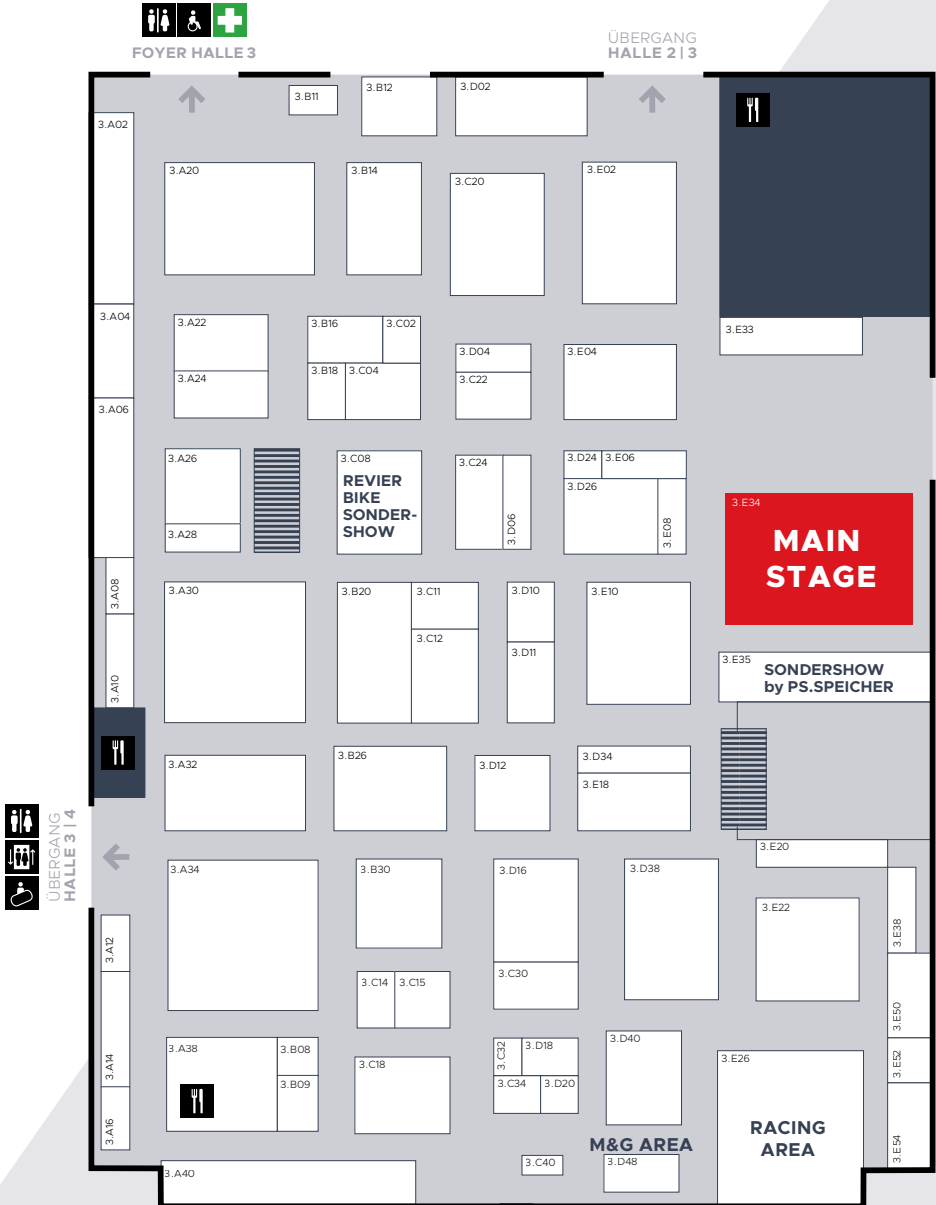

HALLE 3

Triumph · Ilmberger Carbon · LS2
BENDA · MSA BENELLI · MOTORRAD
HJC · HELD · CFMOTO · NIU · KTM
Schuberth · IXS · Ducati · Zontes
Continental ...