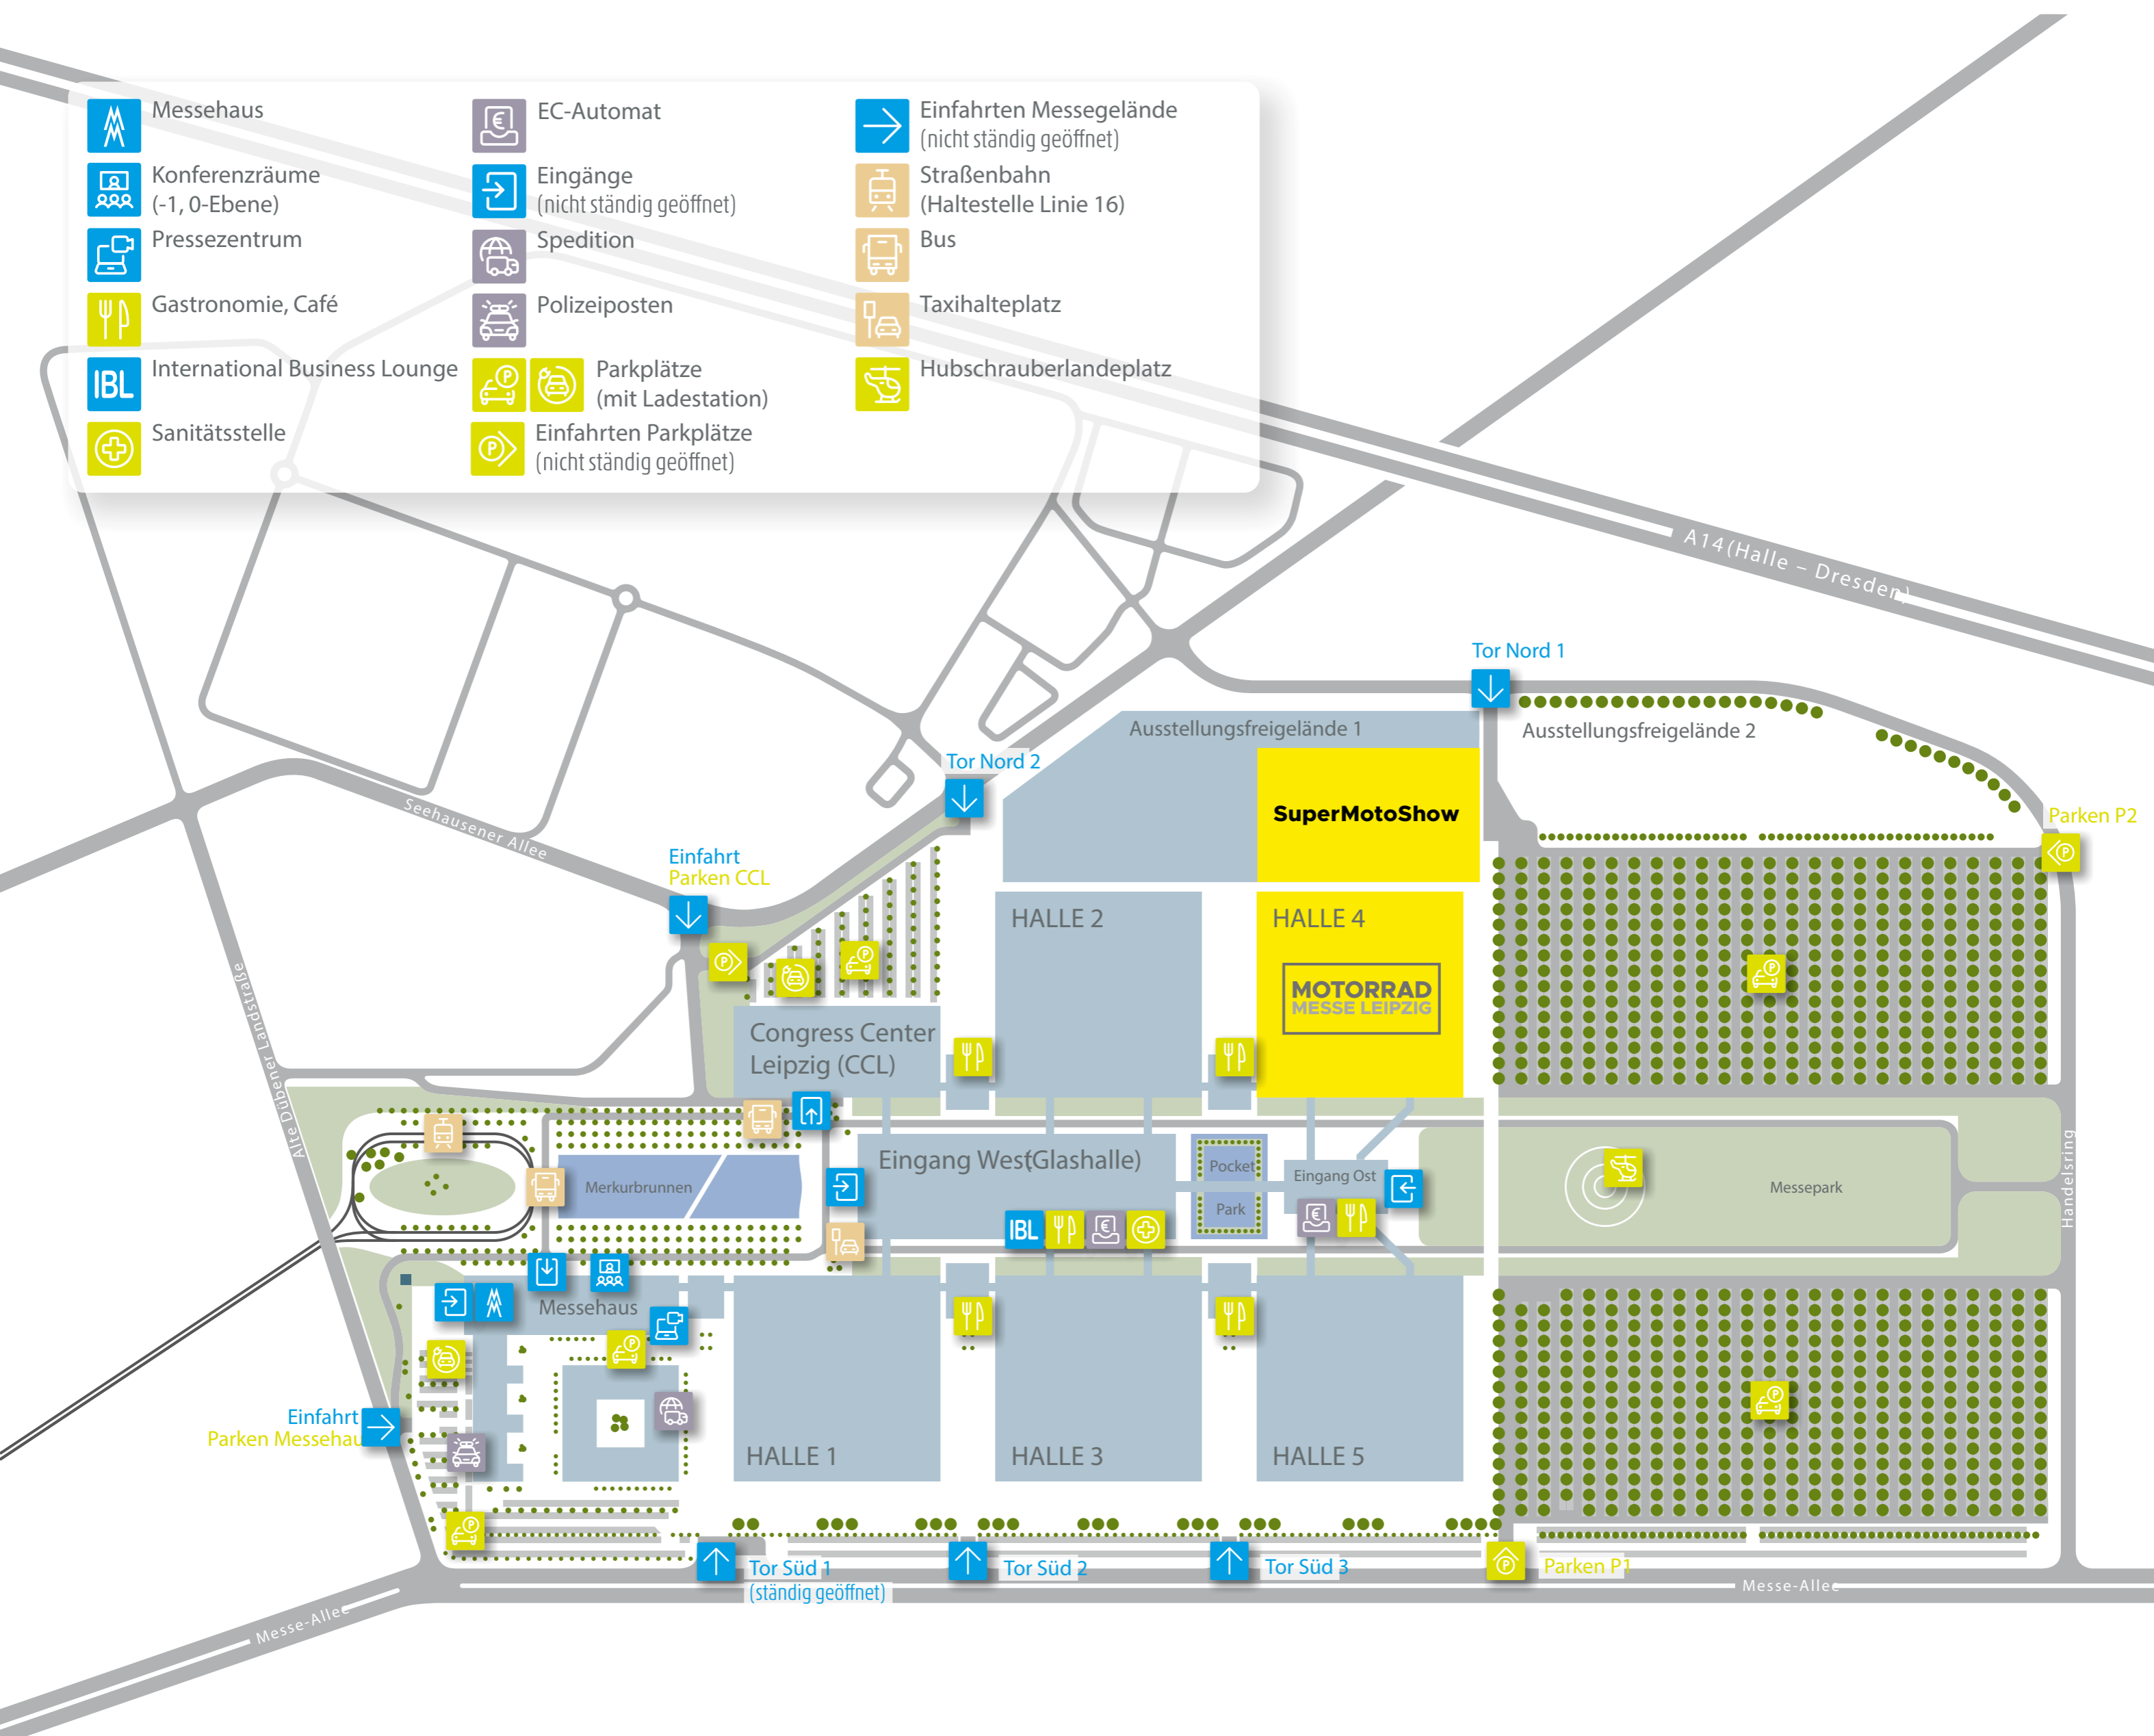

**MOTORRAD
MESSE LEIPZIG**

Visitor guide

06.–08. Februar 2026

GELÄNDEPLAN

- | | | |
|--|--|---|
|  Messehaus |  EC-Automat |  Einfahrten Messegelände (nicht ständig geöffnet) |
|  Konferenzräume (-1, 0-Ebene) |  Eingänge (nicht ständig geöffnet) |  Straßenbahn (Haltestelle Linie 16) |
|  Pressezentrum |  Spedition |  Bus |
|  Gastronomie, Café |  Polizeiposten |  Taxihalteplatz |
|  International Business Lounge |  Parkplätze (mit Ladestation) |  Hubschrauberlandeplatz |
|  Sanitätsstelle |  Einfahrten Parkplätze (nicht ständig geöffnet) | |

HALLENPLAN

SuperMotoShow

ALPHABETISCHES AUSSTELLERVERZEICHNIS

1 //

1. Motoballclub 70/90 Halle e.V. Im ADAC 4.C42

A //

A1-Moto Ischner 4.C32a

ABUS August Bremicker Söhne KG 4.B20