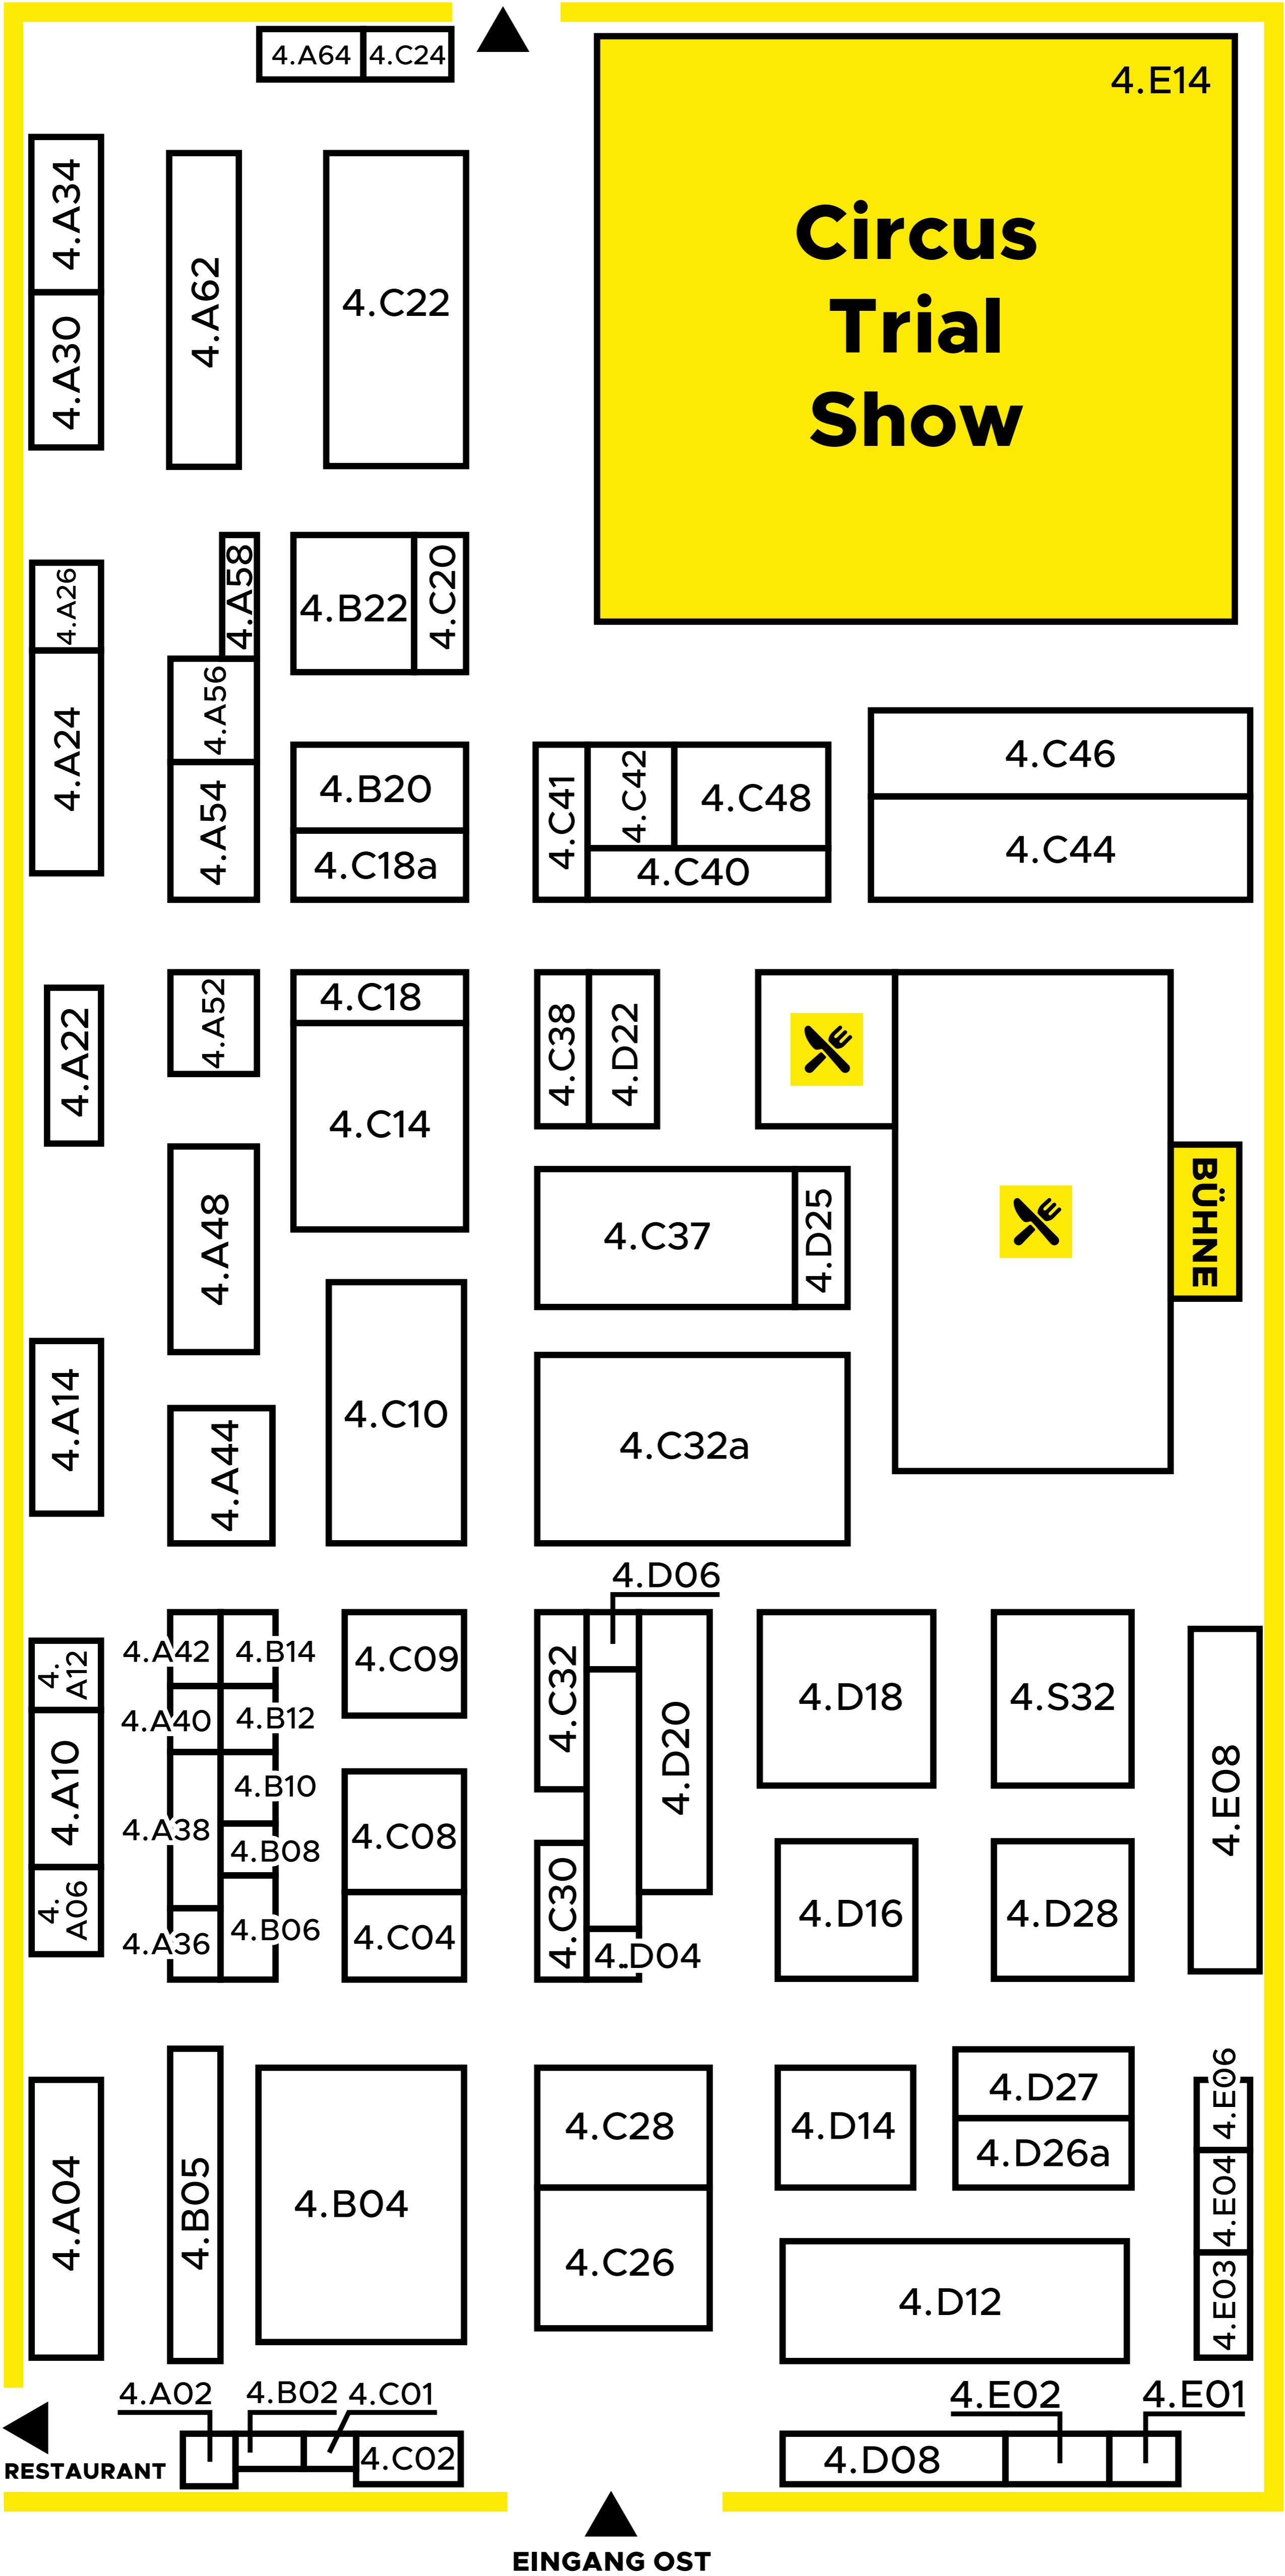

HALLENPLAN

SuperMotoShow